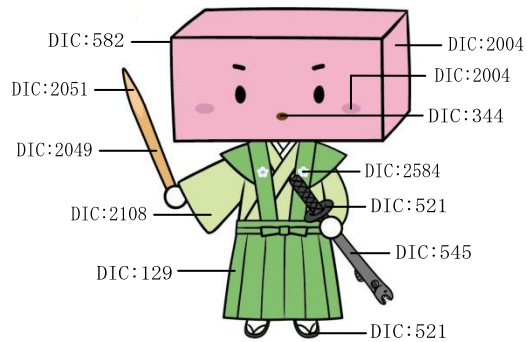

別図(第2条関係)

1 小城市キャラクター

ようかん右衛門

こい姫

2 キャラクターの色

(1) ようかん右衛門

ア カラー4C

イ モノクロ1C

(2) こい姫

ア カラー4C

イ モノクロ1C

3 キャラクター設定

(1) ようかん右衛門 出身/小城 特技/剣術 好きなもの/熱いお茶

(2) こい姫 出身/小城 特技/鯉料理全般 好きなもの/名水あそび