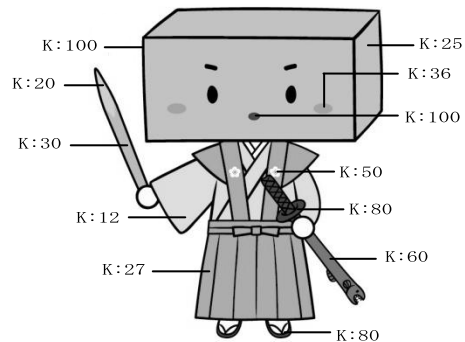

別図(第2条関係)

1 小城市キャラクター

ようかん右衛門

こい姫

2 キャラクターの色

(1) ようかん右衛門

ア カラー4C

イ モノクロ1C

(2) こい姫

ア カラー4C

イ モノクロ1C

3 キャラクター設定

(1) ようかん右衛門 出身/小城 特技/剣術 好きなもの/熱いお茶

(2) こい姫 出身/小城 特技/鯉料理全般 好きなもの/名水あそび