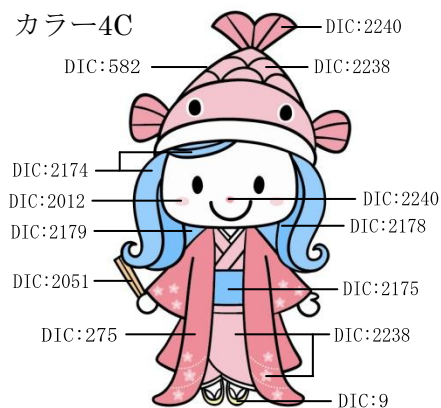

別図(第2条関係)

1 小城市キャラクター

ようかん右衛門

こい姫

2 キャラクターの色

(1) ようかん右衛門

ア カラー4C

イ モノクロ1C

(2) こい姫

ア カラー4C

イ モノクロ1C

3 キャラクター設定

(1) ようかん右衛門 出身/小城 特技/剣術 好きなもの/熱いお茶

(2) こい姫 出身/小城 特技/鯉料理全般 好きなもの/名水あそび