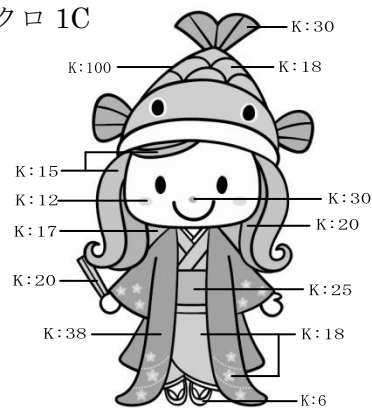

別図(第2条関係)

1 小城市キャラクター

ようかん右衛門

こい姫

2 キャラクターの色

(1) ようかん右衛門

ア カラー4C

イ モノクロ1C

(2) こい姫

ア カラー4C

イ モノクロ1C

3 キャラクター設定

(1) ようかん右衛門 出身/小城 特技/剣術 好きなもの/熱いお茶

(2) こい姫 出身/小城 特技/鯉料理全般 好きなもの/名水あそび